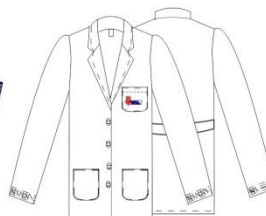

ALGODÃO MISTO